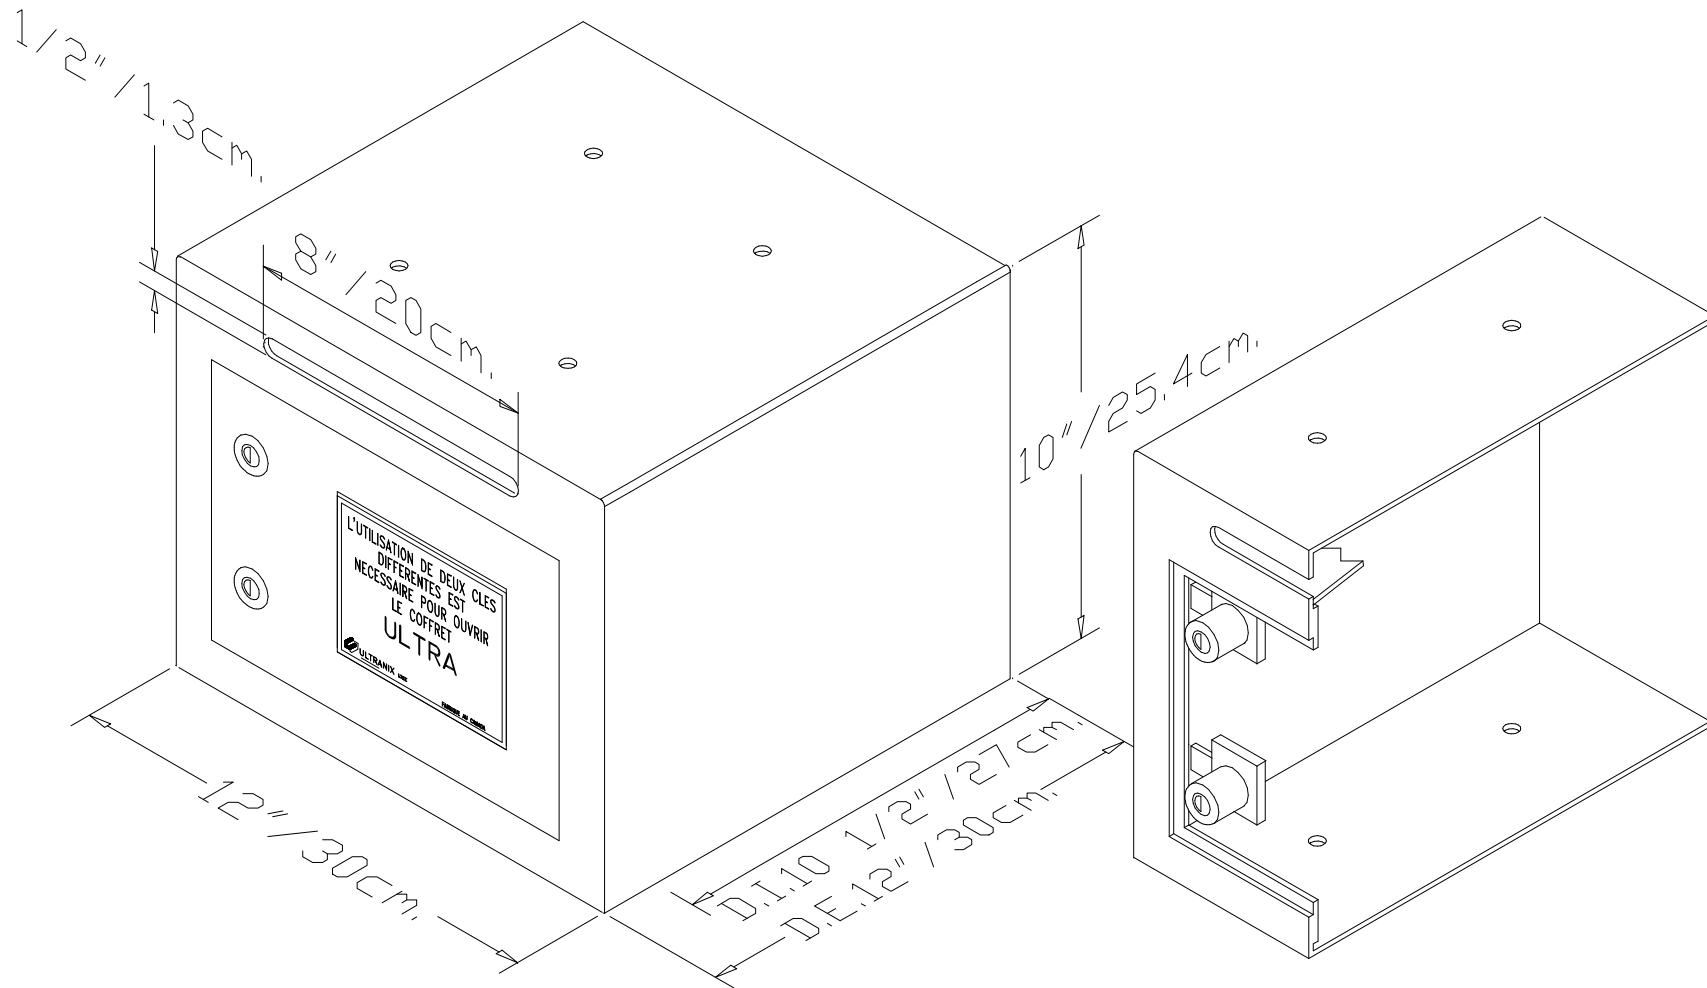

Coffre 102

Acier : 1/8" / 0.32 cm.)

Poids : 30 lbs / 14 kg.

Peinture : Boîtier beige / Porte noir.

Serrure : Abloy modèle #3462 de type 'dead bolt'

8 trous de fixation 3/8" / 0.95 cm.

Ultranix (industrie) Itée
225 ave. Labrosse, Pointe-Claire
H9R 1a3
Téléphone : (514) 333-8156
Fax : (514) 745-2922