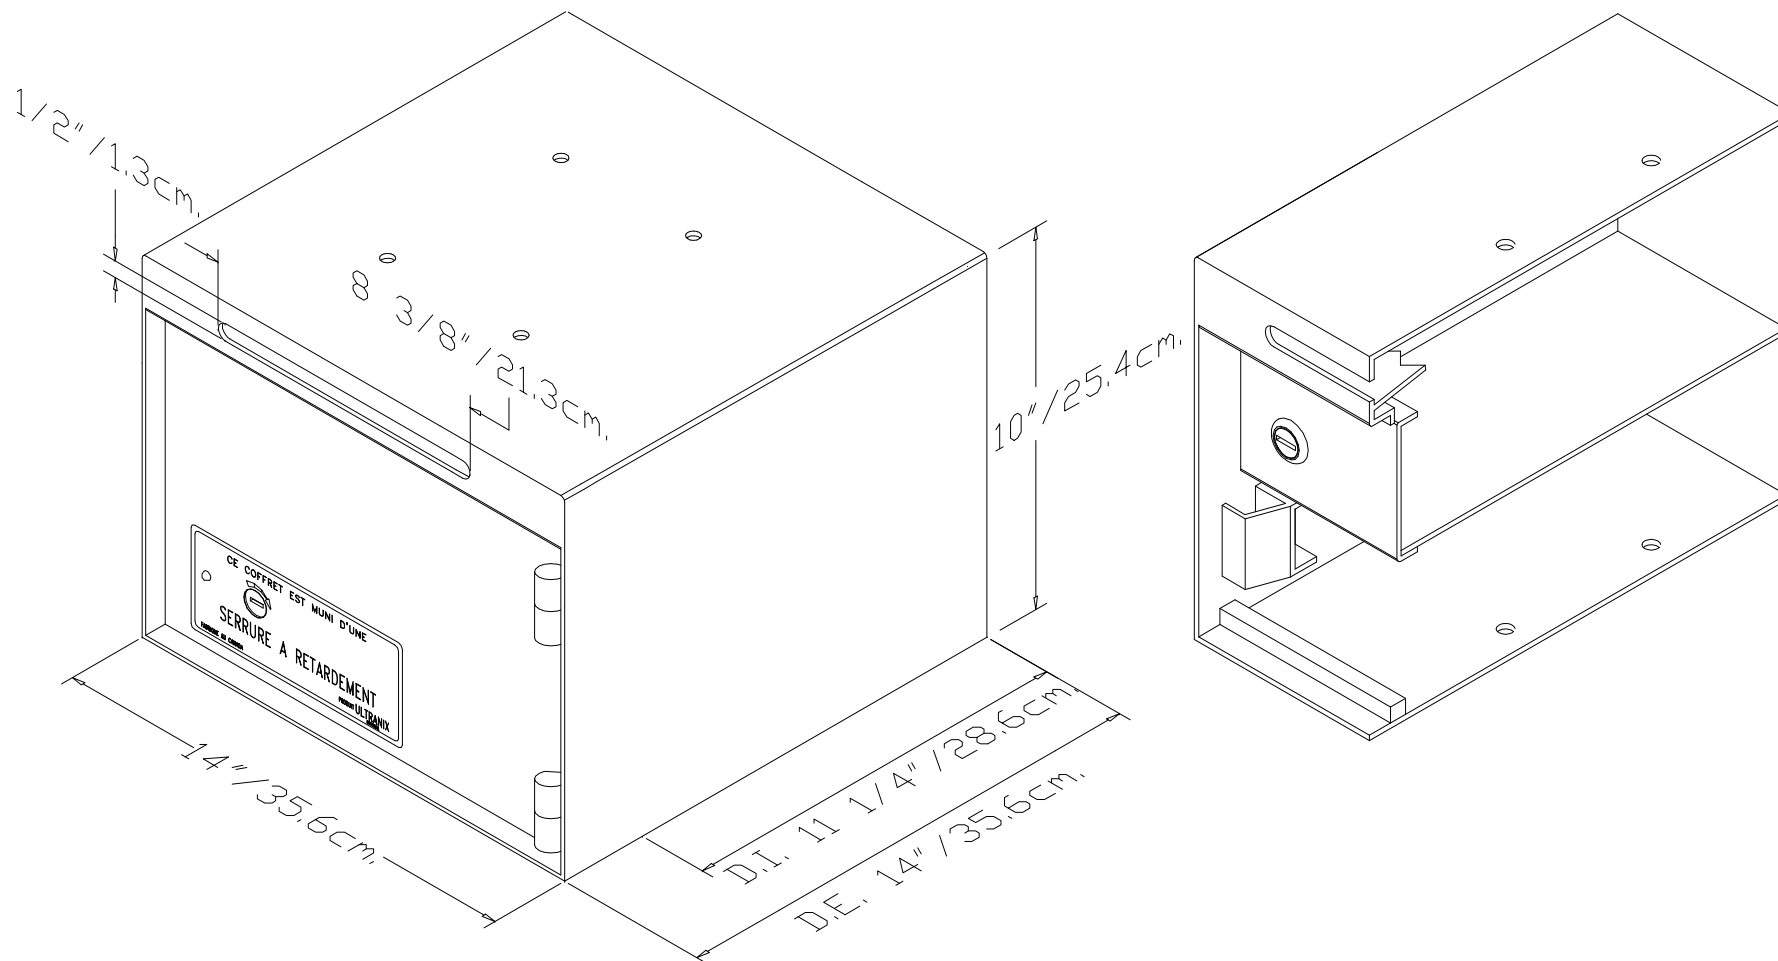

Coffre 226

Acier : 1/8" / 0.32 cm.)

Poids : 50 lbs / 23 kg.

Peinture : Beige

Serrure : Serrure a clés avec délai mécanique, avec cam lock ilco pour porte intérieure.

Serrure à combinaison trois chiffres ou serrure digital aussi disponible sur ce modèle.

8 trous de fixation 3/8" / 0.95cm.

Ultranix (industrie) ltée
225 ave. Labrosse, Pointe-Claire, Qc

H9R 1A3

Téléphone : (514) 333-8156

Fax : (514) 745-2922

Dessin réservé exclusivement à l'utilisation d'Ultranix./ Drawing reserve exclusively for Ultranix use.