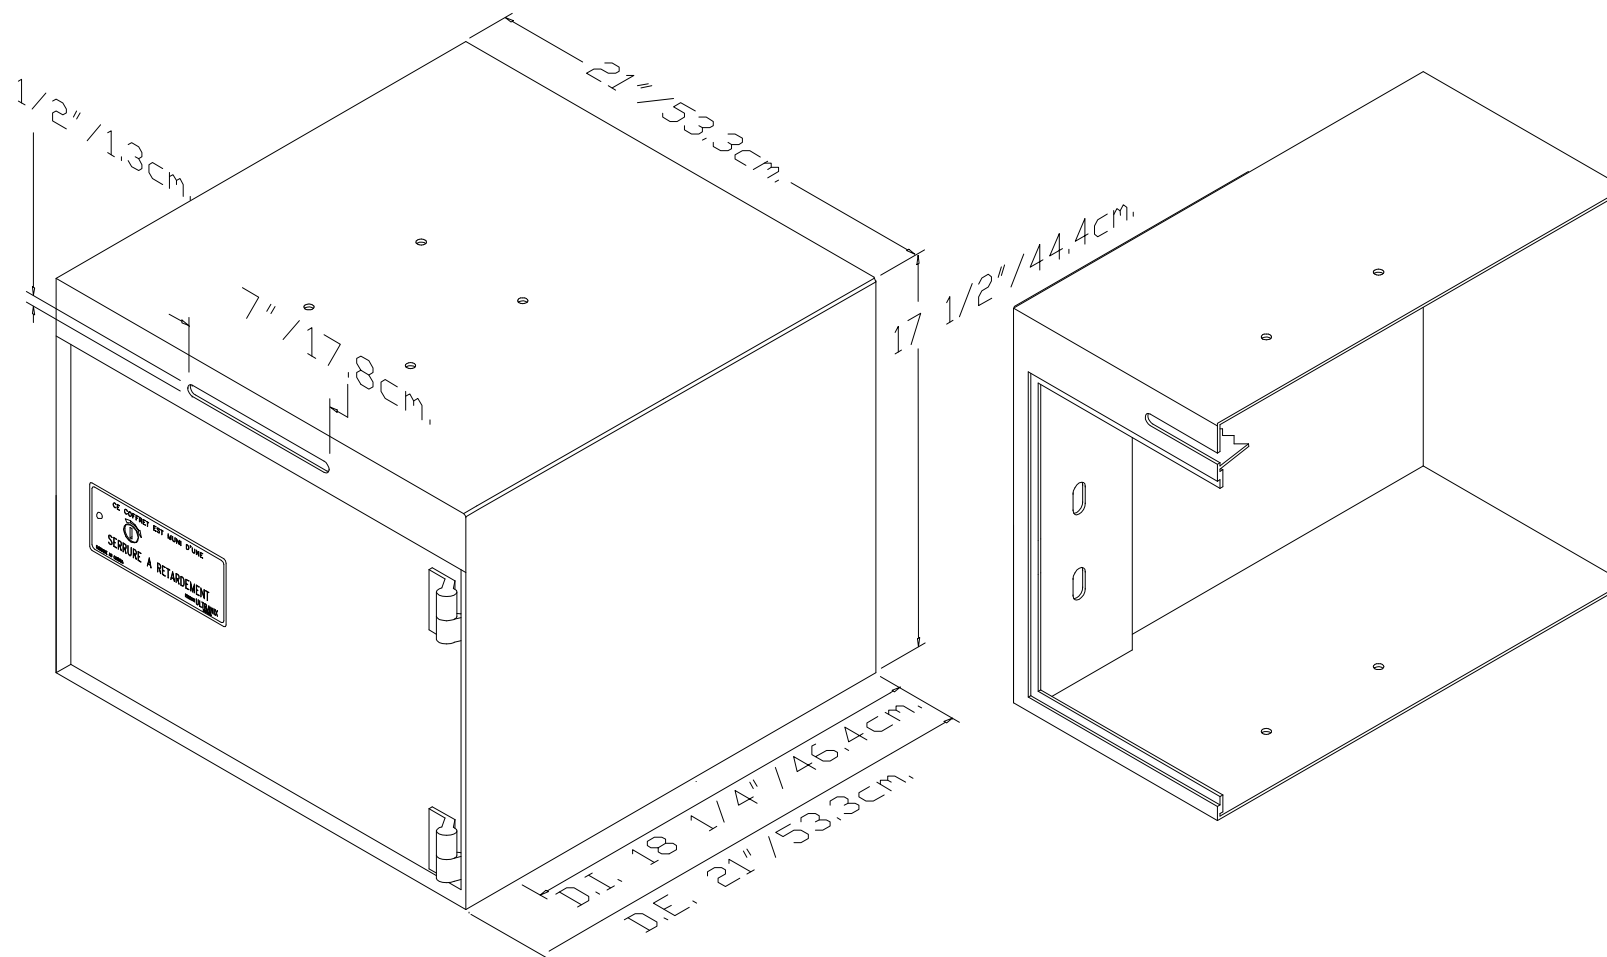

## Coffre 231

**Acier : boîtier : 3/16" / 0.5 cm. / porte : 1/4" / 0.6cm.**

**Poids : 140 lbs / 64 kg.**

**2 Boltworks 1/2" / 1.3cm. Peinture : Beige**

**Serrure : Serrure a clés avec délai mécanique**

**Serrure à combinaison trois chiffre ou serrure digital aussi disponible sur ce modèle.**

**8 trous de fixation 3/8" / 0.95cm.**

Ultranix (industrie) ltée  
225 ave. Labrosse, Pointe-Claire, Qc  
H9R1A3

Téléphone : (514) 333-8156

Fax : (514) 745-2922

**Dessin réservé exclusivement à l'utilisation d'Ultranix./ Drawing reserve exclusively for Ultranix use.**