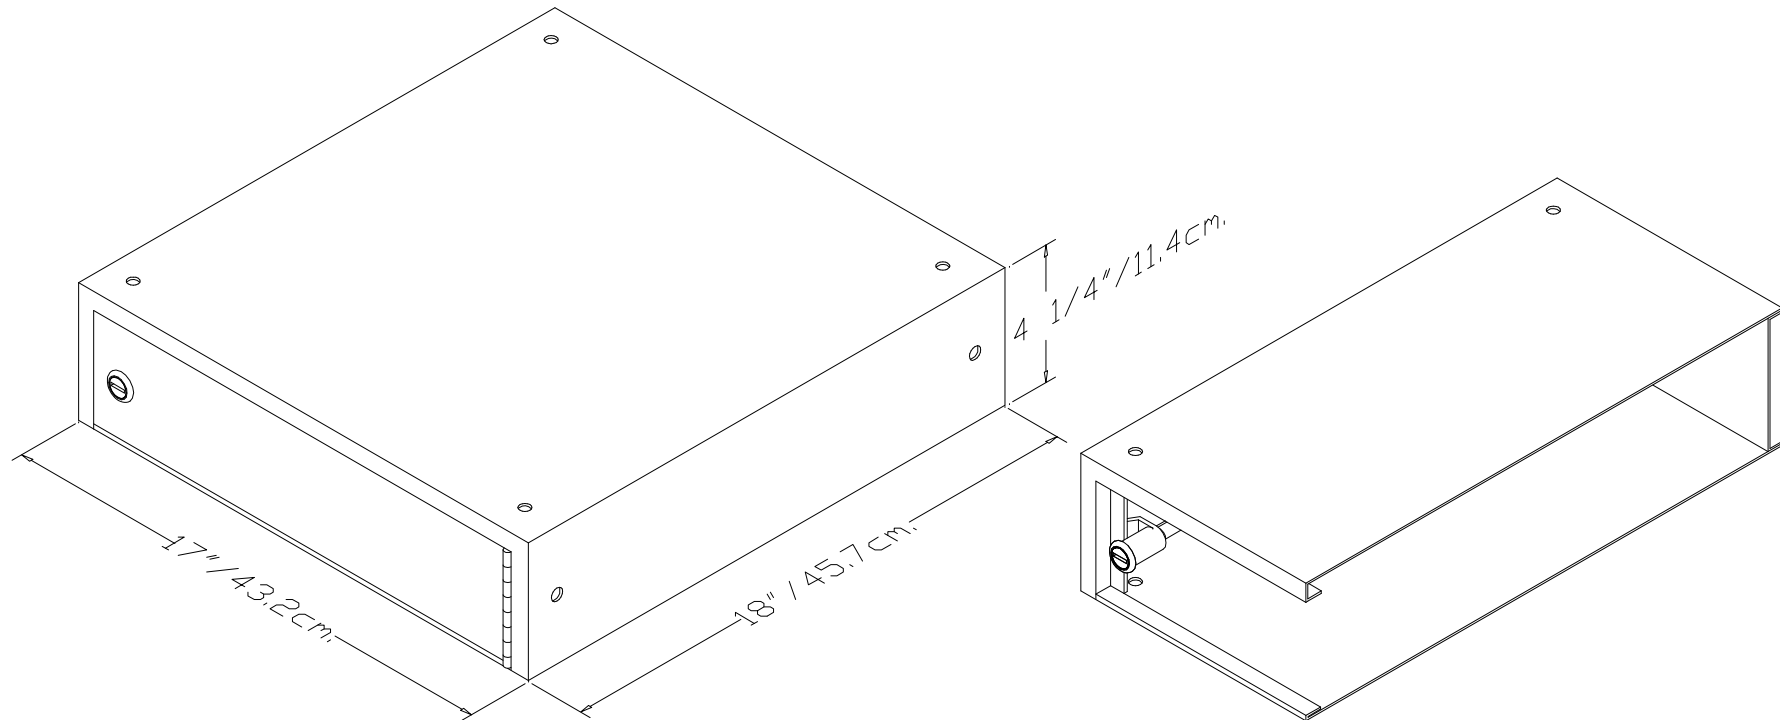

Coffre 311

Acier : 16 ga (1/16'' / 0.15 cm.)

Poids : 17 lbs/ 8kg.

Peinture : Beige

Serrure : Abloy modèle # 3273 de type 'cam lock' avec master key.

12 trous de fixation 3/8'' / 0.95cm.

Aussi disponible :

Autres dimensions 17'' / 43.2 cm. largeur, 18'' 45.7 cm. profondeur, 8.5'' / 21.6 cm. hauteur

et base de 17'' / 43.2 cm. de hauteur pour ne pas avoir le dernier tiroir par terre.

Ultratrix (industrie) ltée

225 avenue Labrosse

Pointe-Claire, Qc H9R 1A3

Téléphone : (514) 333-8156

Fax : (514) 745-2922